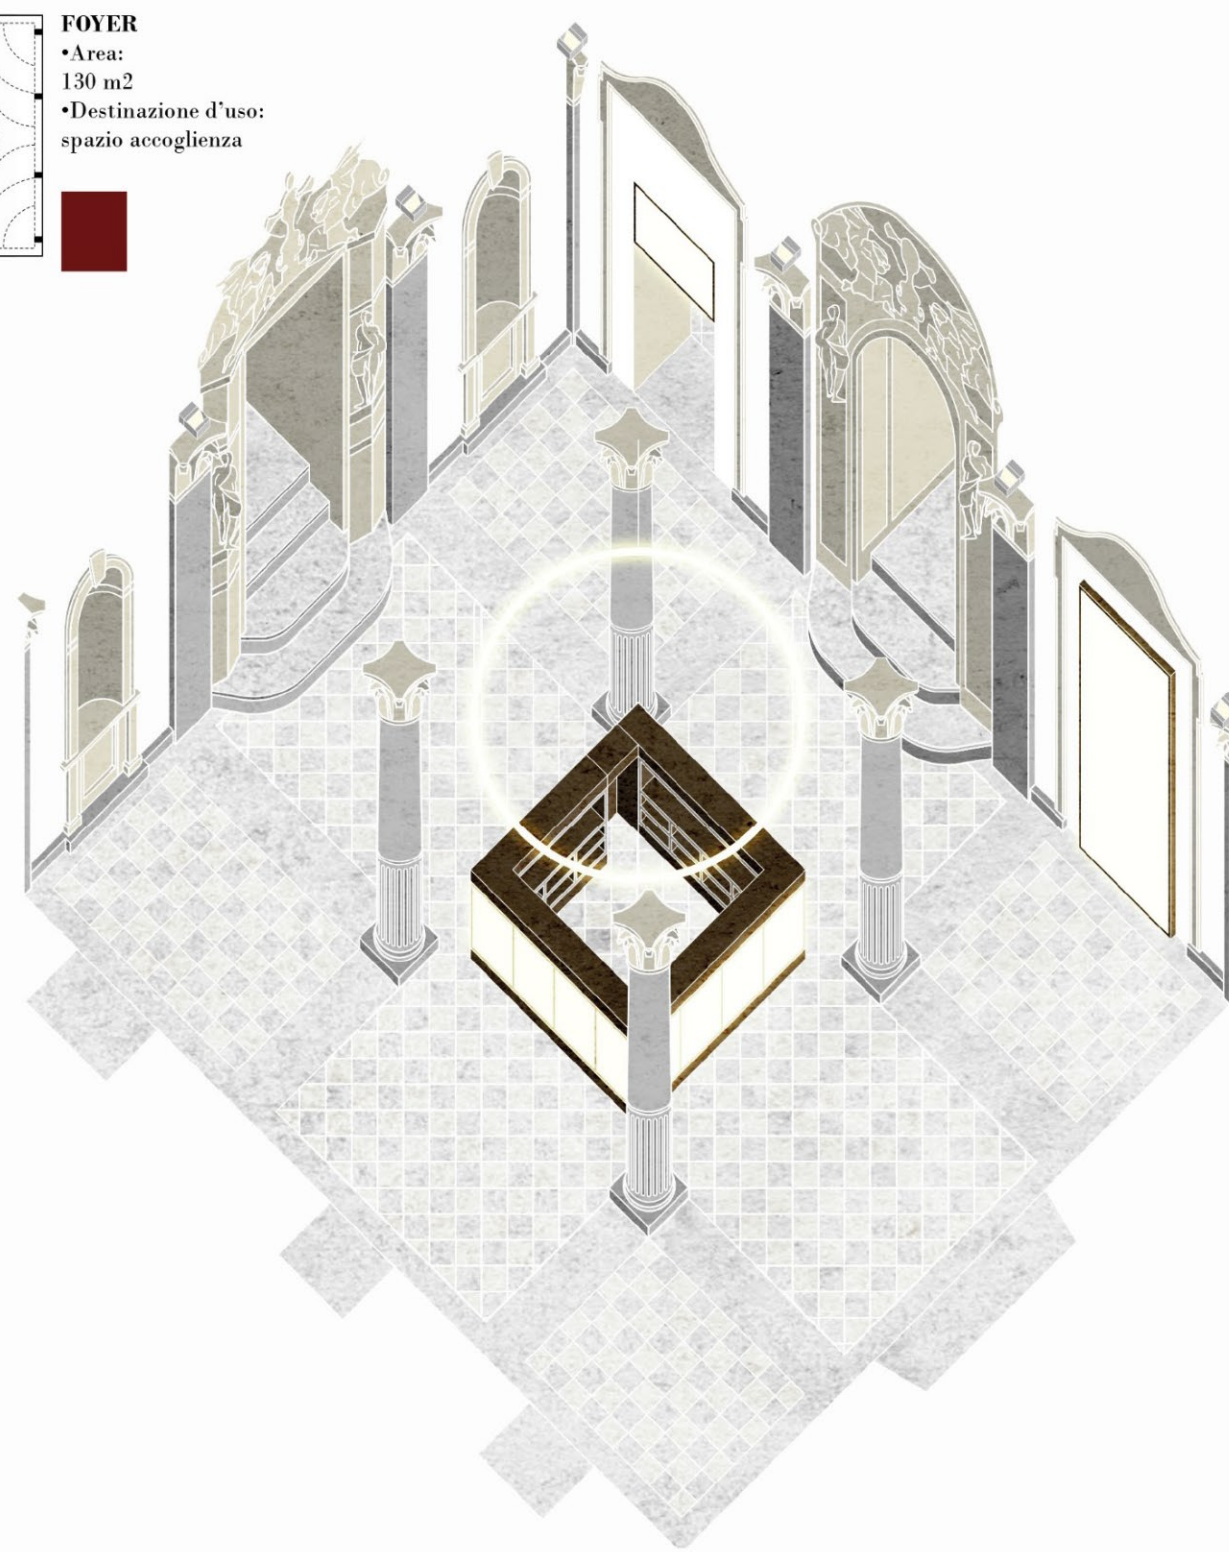

FOYER
•Area:
130 m²
•Destinazione d'uso:
spazio accoglienza