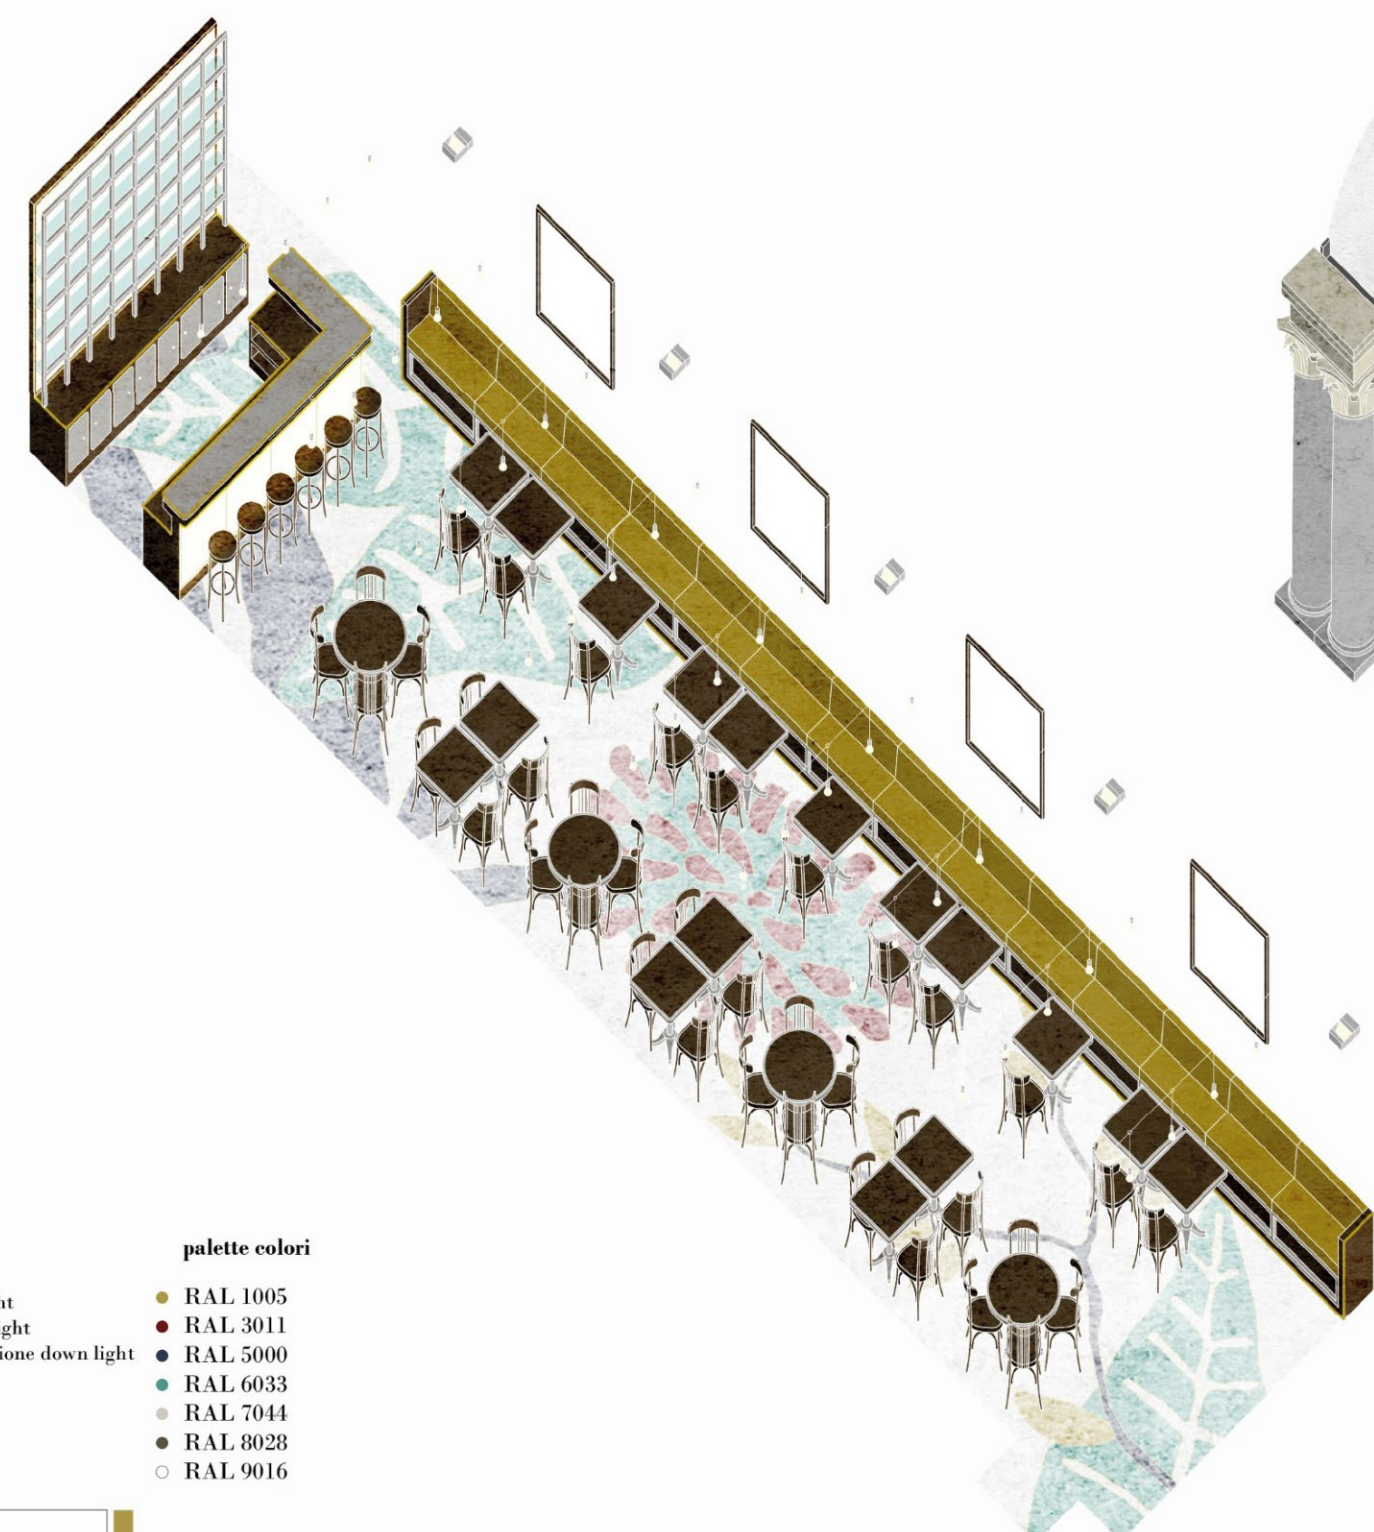

FRITZ BAR
•Area:
120 m²
•Posti a sedere:
40
•Destinazione d'uso:
spazio commerciale