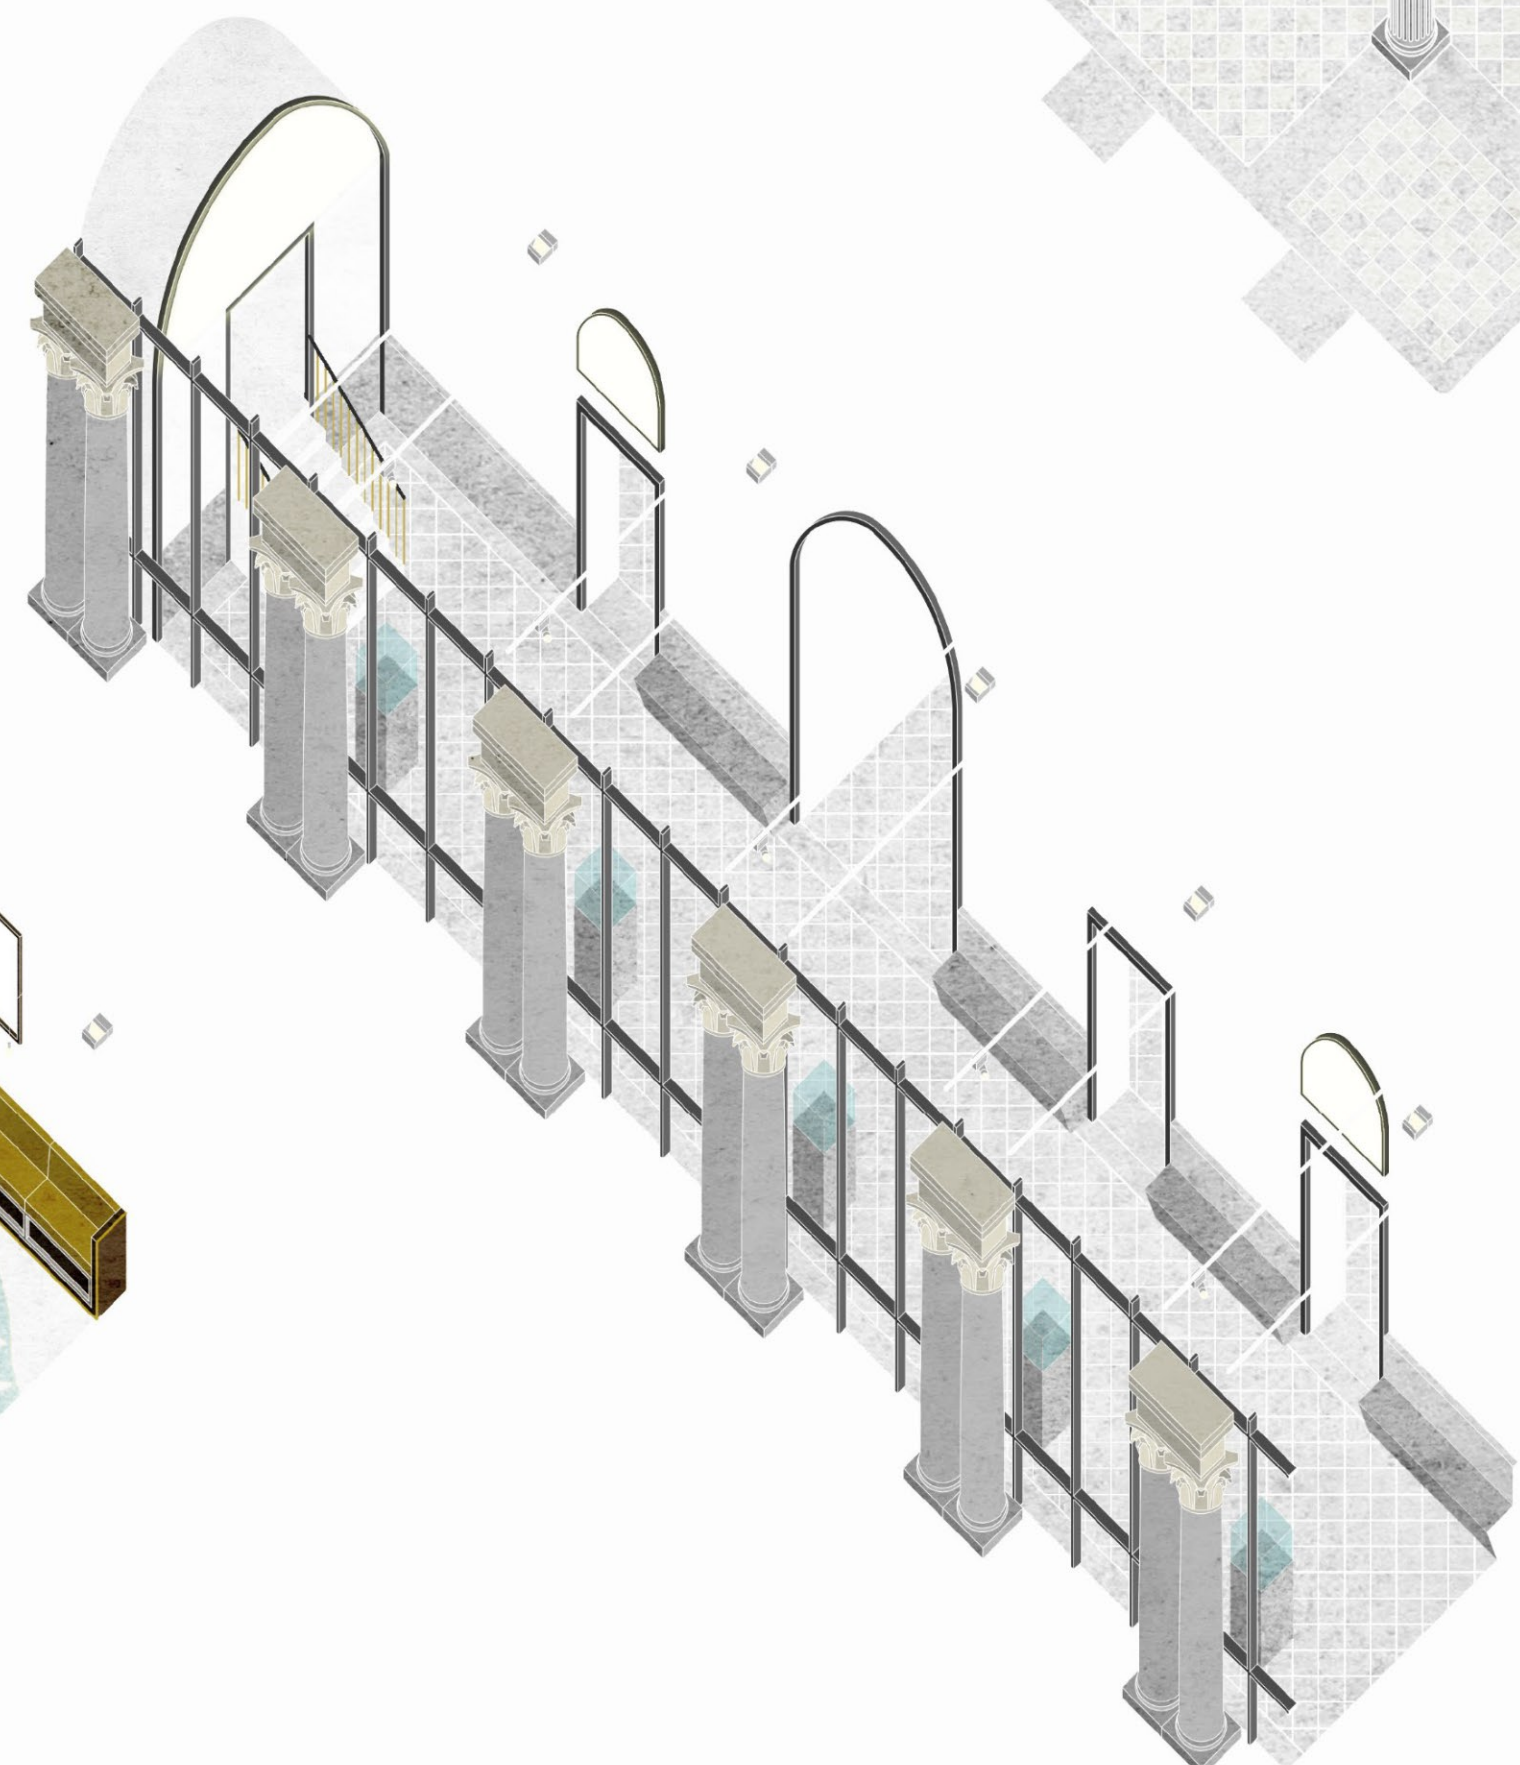

LOGGIATO
•Area:
280 m²
•Posti a sedere:
60
•Destinazione d'uso:
spazio espositivo