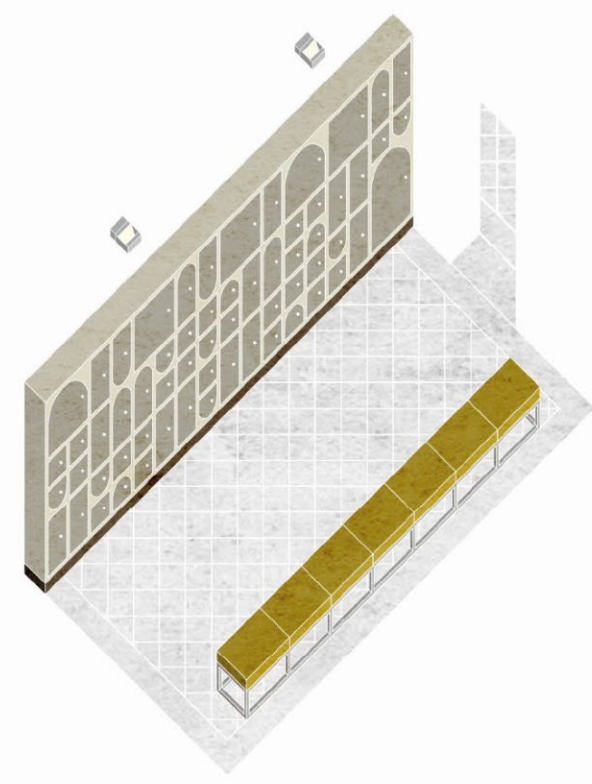

GUARDAROBA
•Area:
26 m²
•Posti a sedere:
12
•Destinazione d'uso:
spazio accoglienza