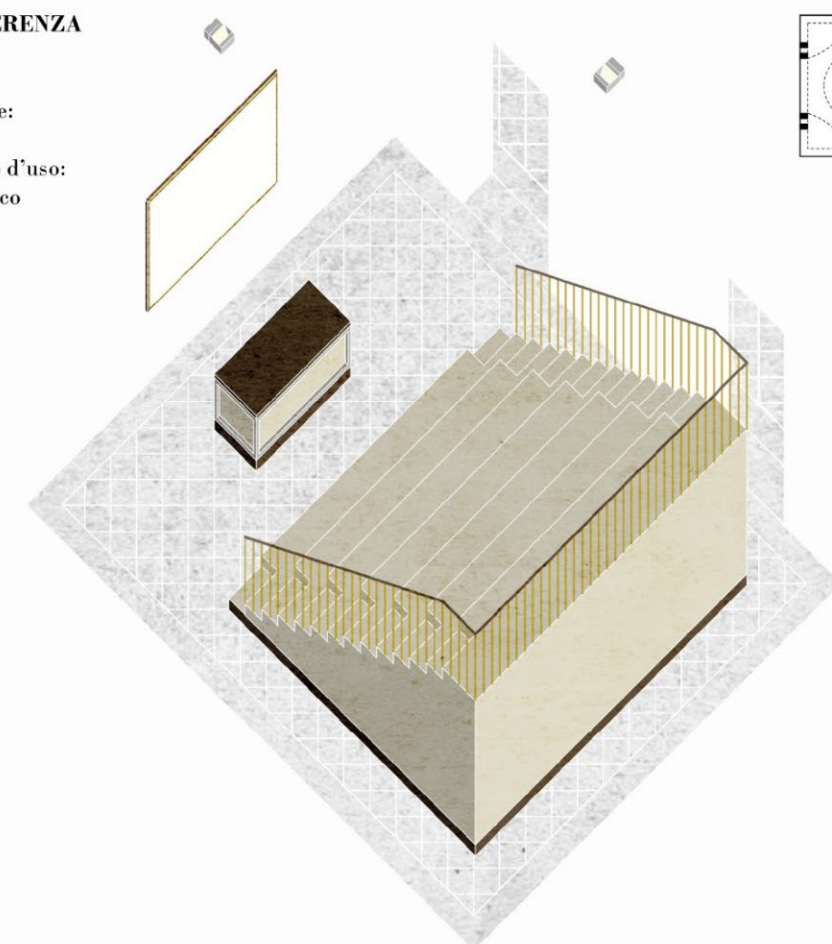

SALA CONFERENZA
•Area:
58 m²
•Posti a sedere:
60
•Destinazione d'uso:
spazio didattico