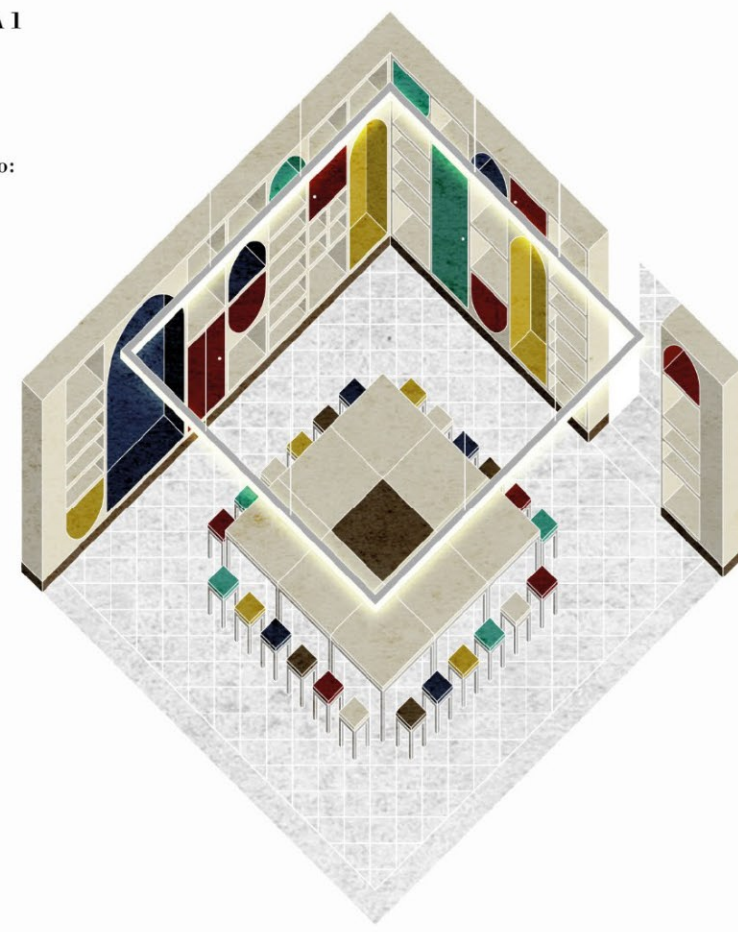

AULA DIDATTICA 1
•Area:
47 m²
•Posti a sedere:
25
•Destinazione d'uso:
spazio didattico